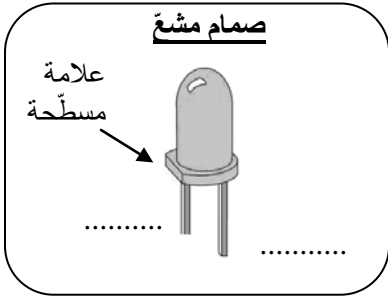

1- النشاط الإستكشافي.....

إستنتاج :

2- الصمام المشع :

أستنتج	الأحظ	أجرب
التيار الكهربائي..... في الدارة (الدارة.....)	الصمام المشع	
التيار الكهربائي..... في الدارة (الدارة.....)	الصمام المشع	

خلاصة: لا يسمح الصمام بمرور التيار الكهربائي

3- الصمام المشع الباث للأشعة تحت الحمراء :

يوجد الصمام المشع الباث للأشعة تحت الحمراء في مقدمة أداة التحكم عن بعد.
الوظيفة :

4- الصمام التياري المتقبل للأشعة تحت الحمراء :

يوجد الصمام التياري المتقبل للأشعة تحت الحمراء في واجهة الجهاز المتحكم فيه (مثال جهاز التلفاز) .

تركيبه: يركب الصمام التياري في الدارة الكهربائية حيث يكون كاتوده.....

وظيفته :

أستنتج	الأحظ	أجرب
- التيار الكهربائي..... - الصمام التياري.....	الصمام المشع	
- التيار الكهربائي..... - الصمام التياري يسمح بمرور التيار الكهربائي عندما.....	الصمام المشع	